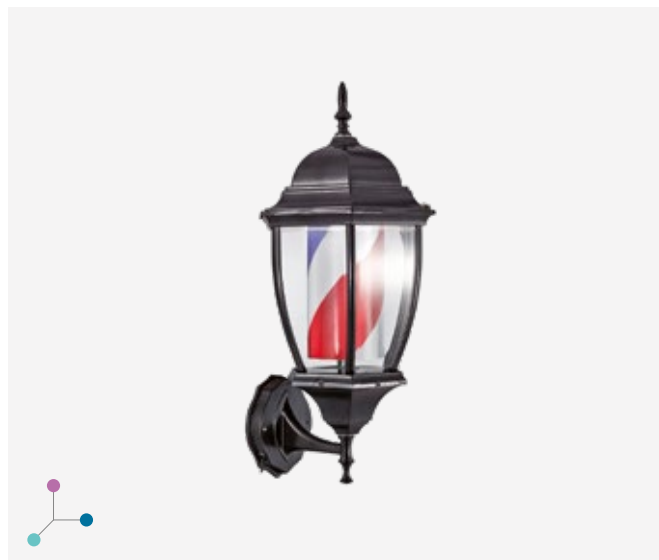

POLOS BARBERO · BARBER POLES

REF.04745

P.V.P.R # **113,28€**

EAN: 8423029045319
u.m.vta: 1units - 1box
10x25 units

● 24 cm
● 49 cm
● 21 cm

Polo barbero farolillo vintage

Opción de luz y giro.

Black vintage barber pole

Optional rotating and light.

Potencia	12 W
Velocidad	50-60 rpm
Voltaje	220-240 V
Frecuencia	50/60 Hz

Power	12 W
Speed	50-60 rpm
Voltage	220-240 V
Frequency	50/60 Hz