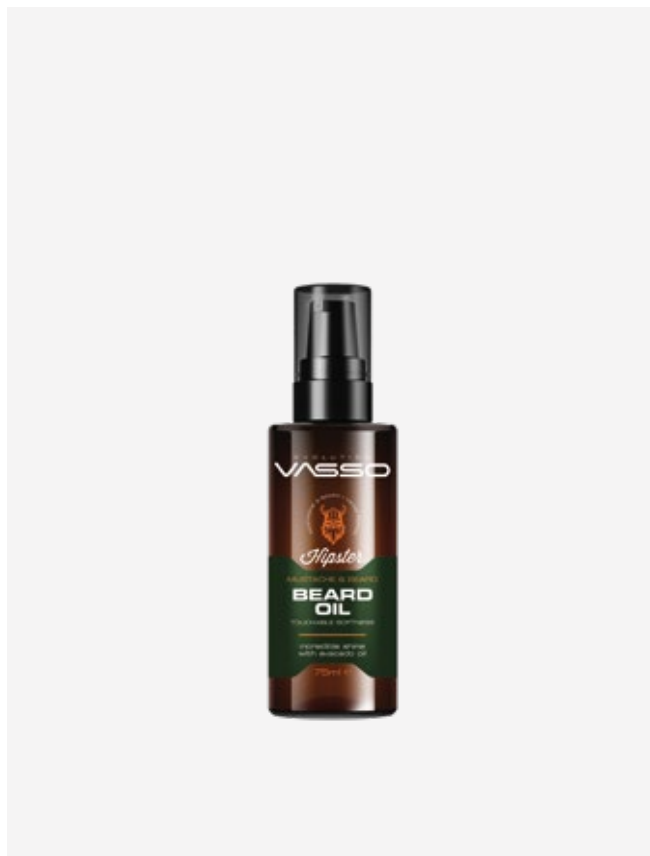

ACEITE PARA BARBA · BEARD OIL

REF.06549

P.V.P.R **26,62€**

EAN: 8699216347539
u.m.vta: 1units - 24box

75 ml

Aceite de barba fortificante con efecto nutritivo que proporciona vitalidad, humedad y da volumen a la barba. Gracias a los aceites esenciales de plantas seleccionadas más la Vitamina E, impide la caída de la barba proporcionando protección y efecto antioxidante.

Fortifying Beard Oil with a nourishing effect provides vitality, moisture, and gives volume to the beard. Thanks to the essential oils of selected plants plus Vitamin E, they prevent beard loss, providing protection and antioxidant effect.