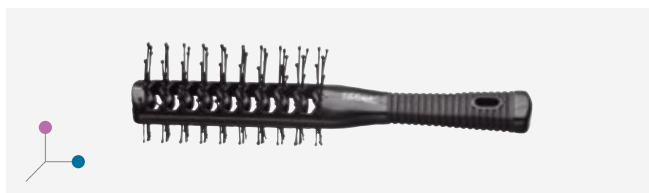

## CEPILLOS ESQUELETO DOBLES · DOUBLE SKELETON BRUSHES

REF.02182/50 ■

P.V.P.R **2,31€**

EAN: 8423029020330  
u.m.vta: 24units - 720box  
10x720 units

● 4 cm  
● 21 cm

REF.02182 ■ ■ ■ ■

P.V.P.R **2,31€**

EAN: 8423029020323  
u.m.vta: 24units - 720box  
10x720 units