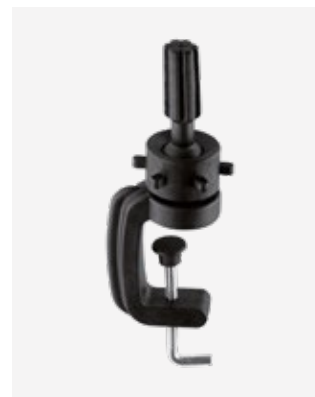

REF.06162

EAN: 8423029061845
u.m.vta: 1units - 10box
9x10 units

P.V.P.R **2,74€**

Compatible con todos los maniqués.
Compatible with all mannequins.