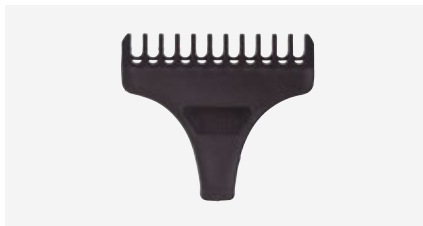

### PEINES · COMBS

REF.RE07282/01

EAN: 8423029078157  
u.m.vta: 1units - 1box

● 1 mm

P.V.P.R 3,00€

REF.RE07282/02

EAN: 8423029078164  
u.m.vta: 1units - 1box

● 2 mm