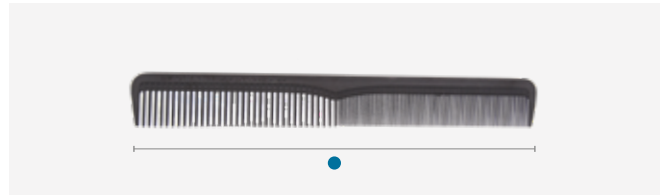

PEINES · COMBS

REF.04981

P.V.P.R **1,92€**

Carbono
Carbon

EAN: 8423029068639
u.m.vta: 12units - 72box
11x72 units

● 19,5 cm