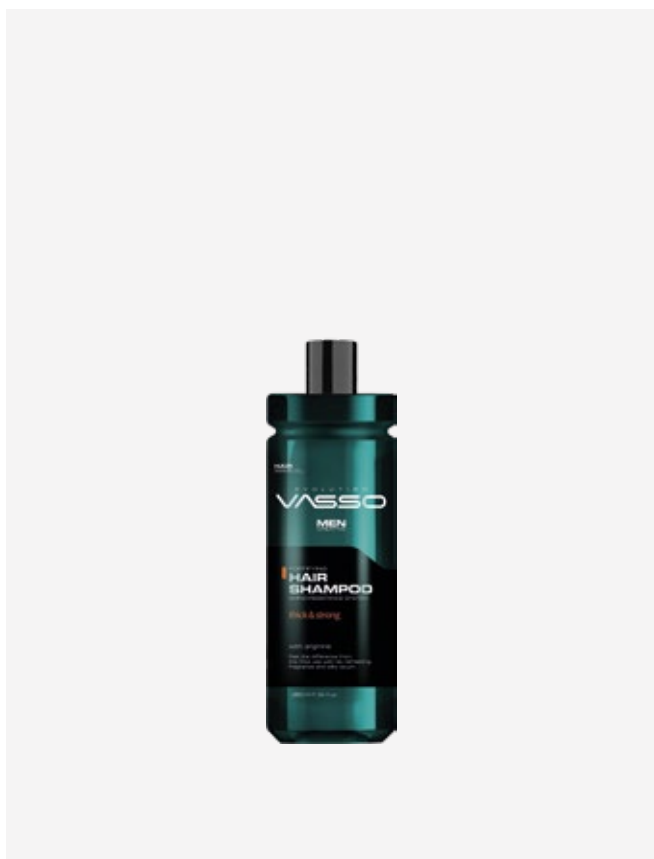

CHAMPÚ THICK & STRONG THICK & STRONG HAIR SHAMPOO

REF.07850

P.V.P.R **13,40€**

260 ml

EAN: 8699216340530
u.m.vta: 1units - 24box