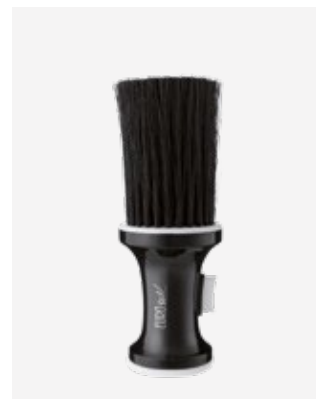

Con depósito para talco
With talc tank

REF.01463/50

EAN: 8423029033729
u.m.vta: 1units - 6box
10x6 units

P.V.P.R 6,50€