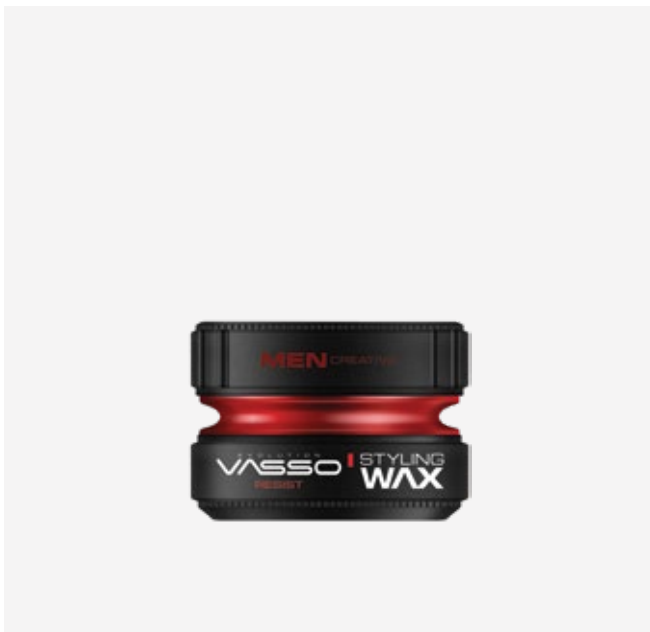

STYLING WAX

PRO AQUA

CERA DE PEINADO RESIST STYLING WAX RESIST

REF.06524

P.V.P.R **17,74€**

150 ml

EAN: 8699216347577
u.m.vta: 1units - 48box

Brillo extra
Gran fijación
Fórmula enriquecida
Estructura resistente a la
humedad

Extra shine
High hold
Enriched formula
Moisture resistant structure