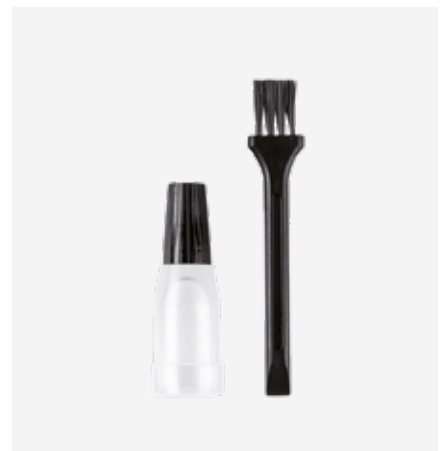

CABEZAL PARA K-3600
HEAD FOR K-3600

REF.REO3752/01 P.V.P.R **15,00€**

EAN: 8423029044763
u.m.vta: 1units - 1box

BATERÍA PARA K-3600
BATTERY FOR K-3600

REF.REO3752/03 P.V.P.R **10,00€**

EAN: 8423029044770
u.m.vta: 1units - 1box

PEINES PARA K-3600 · COMBS FOR K-3600

REF.REO3752/07
EAN: 8423029044817
u.m.vta: 1units - 1box ● 3 mm

P.V.P.R **6,00€**

REF.REO3752/08
EAN: 8423029048228
u.m.vta: 1units - 1box ● 6 mm

P.V.P.R **6,00€**

REF.REO3752/09
EAN: 8423029048235
u.m.vta: 1units - 1box ● 9 mm

P.V.P.R **6,00€**

REF.REO3752/10
EAN: 8423029048242
u.m.vta: 1units - 1box ● 12 mm

P.V.P.R **6,00€**