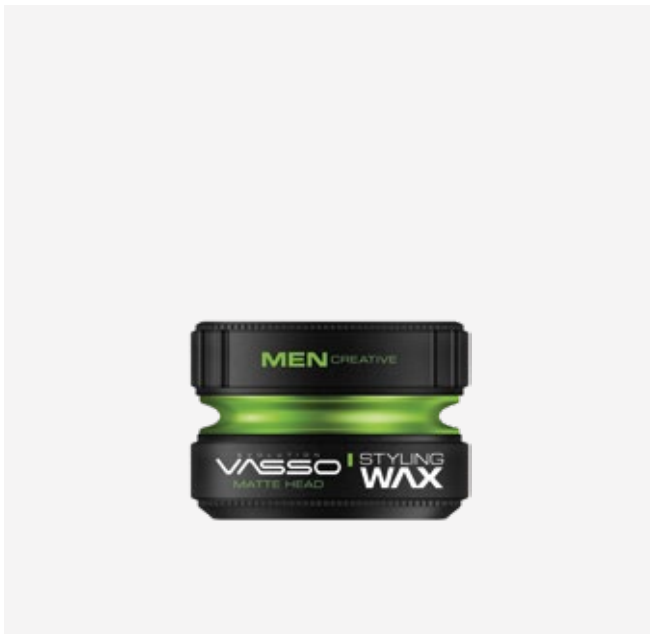

STYLING WAX

PRO MATTE

PRO CLAY

CERA DE PEINADO MATTE HEAD STYLING WAX MATTE HEAD

CERA DE PEINADO SPIKE STYLING WAX SPIKE

REF.06525

P.V.P.R **24,40€**

EAN: 8699216347614
u.m.vta: 1units - 48box

150 ml

Fijación ultra
Peinados intactos
Apariencia fuerte, con más volumen
Acabado mate

Ultra hold
Intact hairstyles
Strong appearance, with more volume
Matte finish

REF.06526

P.V.P.R **24,40€**

EAN: 8699216347621
u.m.vta: 1units - 48box

150 ml

High fixation
Firmness and durability with matt finish
Allows hair strands to separate in an extraordinary way
Protects against the damaging effects of humidity
Shaping of short hair

High fixation
Firmness and durability with matt finish
Allows hair strands to separate in an extraordinary way
Protects against the damaging effects of humidity
Shaping of short hair