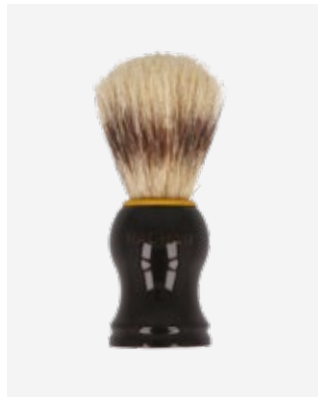

## BROCHA DE AFEITAR · SHAVING BRUSH

REF.09051

EAN: 8423029098698  
u.m.vta: 1units - 36box  
10x36 units

P.V.P.R 9,98€

Esta brocha de calidad premium proporciona un afeitado suave y cómodo. Las púas, hechas de pelo natural de jabalí, son de alta calidad y ofrecen una exfoliación suave que ayuda a levantar y ablandar el vello facial para un afeitado más apurado. El mango, ligero pero de gran durabilidad, ha sido diseñado para asegurar la comodidad del profesional durante su uso.