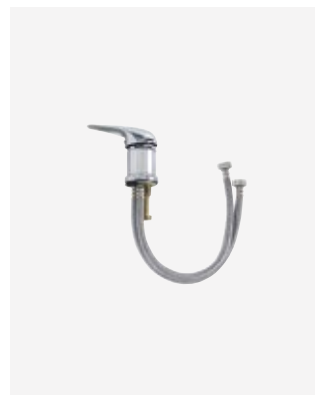

CABEZAL DE DUCHA CROMADO · CHROME SHOWER

REF.07620

EAN: 8423029092924
u.m.vta: 1units - 40box

P.V.P.R # 26,32€

Compatible con: 09054, 07621, 07781
Compatible with: 09054, 07621, 07781

DUCHA

CONJUNTO MONOMANDO Y DUCHA · SINGLE-LEVER MIXER AND SHOWER FOR WASH BASIN

REF.07618

EAN: 8423029092917
u.m.vta: 1units - 12box

P.V.P.R # 76,22€

Incluye monomando, ducha, soporte ducha y flexos
Includes single-lever mixer, shower, shower holder and hoses

REF.02837

EAN: 8423029026509
u.m.vta: 1units - 50box

P.V.P.R # 52,42€

DUCHA LAVACABEZAS · SHOWER HEAD WASHER

REF.07625

EAN: 8423029092955
u.m.vta: 1units - 60box

P.V.P.R # 22,58€

Compatible con: 09054, 07621, 07781
Compatible with: 09054, 07621, 07781

DUCHAS CON SOPORTE WASH BASIN SHOWER W/STAND

REF.07619

EAN: 8423029092900
u.m.vta: 1units - 40box

P.V.P.R # 24,27€

Compatible con: 09054, 07621, 07781
Compatible with: 09054, 07621, 07781

CABEZAL DE DUCHA IÓNICO · IONIC SHOWER HEAD

REF.03750

EAN: 8423029035266
u.m.vta: 1units - 36box

P.V.P.R # 11,82€

Permite ahorrar agua y mejora su calidad.
Compatible con 09054
Saves water and improves its quality.
Compatible with 09054

Shower