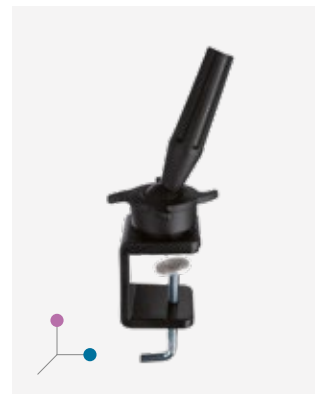

REF.01461

EAN: 8423029016807
u.m.vta: 1units - 50box

P.V.P.R **9,03€** ● 11 cm
● 5,5 cm

Compatible con todos los maniqués
excepto 04955 y 04956.
Compatible with all mannequins
except 04955 and 04956.