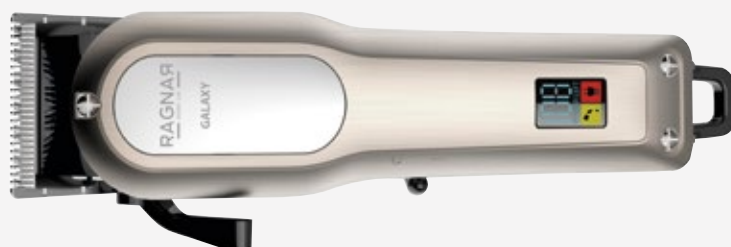

## MÁQUINA DE CORTE GALAXY GALAXY HAIR CLIPPER

REF.06714

P.V.P.R **67,51€**

EAN: 8423029069742  
u.m.vta: 1units - 12box  
10x12 units

VIDEO

## MÁQUINA DE CORTE GALAXY GALAXY HAIR CLIPPER

REF.06714/50

P.V.P.R **64,30€**

EAN: 8423029072414  
u.m.vta: 1units - 12box  
10x12 units

<b>Potencia</b>	8 W
<b>Revoluciones</b>	5500+/-100 rpm
<b>Grado degradación</b>	0,5 mm
<b>Material cuchilla</b>	Acero japonés
<b>Peines</b>	6 peines adaptadores de medida (1,5, 3, 4,5, 6, 10 y 13 mm)
<b>Características</b>	Palanca reguladora de cuchilla Cepillo de limpieza Bote de aceite lubricante Protector cuchilla Fuente de alimentación Pantalla LCD multifunción