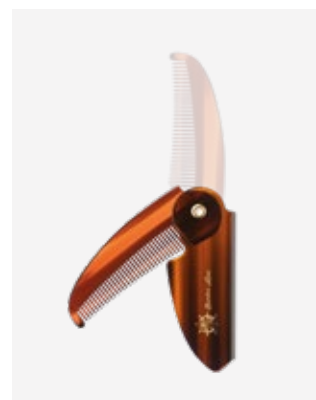

REF.04545

EAN: 8423029044824
u.m.vta: 12units - 96box

P.V.P.R **2,52€** ● 6,5 - 11,5 cm