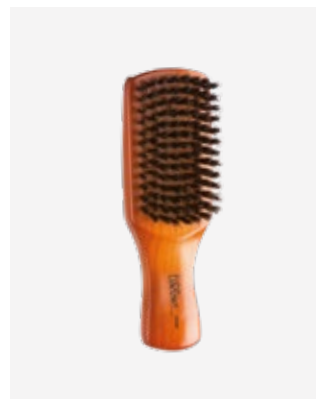

C. PARA FADE REDONDO · ROUND BRUSH FOR FADE   CEPILLO PLANO · FLAT BRUSH

REF.07948

EAN: 8423029097189
u.m.vta: 1units - 32box
10x32 units

P.V.P.R **4,67€**

- 5 cm
- 6,5 cm
- 9 cm

REF.00599

EAN: 8423029003678
u.m.vta: 1units - 12box
10x12 units

P.V.P.R **9,21€**

CEPILLO ESQUELETO · SKELETON BRUSH

REF.00352

P.V.P.R **7,28€**

EAN: 8423029014759
u.m.vta: 1units - 12box
10x12 units

● 21,6 cm

CEPILLOS DE BARBERO · BARBER BRUSHES

REF.00501

P.V.P.R **2,25€**

EAN: 8423029002633
u.m.vta: 4units - 40box
10x40 units

REF.00595

P.V.P.R **4,13€**

EAN: 8423029003647
u.m.vta: 1units - 18box
10x18 units

CEPILLO DE BARBERO GRANDE LARGE BARBER BRUSH

REF.00306

P.V.P.R **9,21€**

EAN: 8423029002435
u.m.vta: 1units - 14box
10x12 units