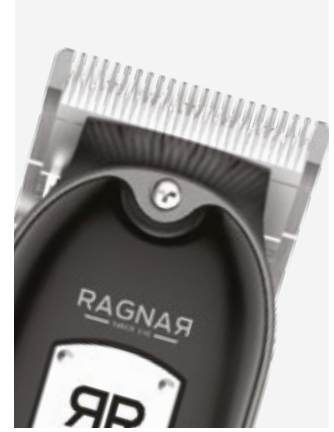

## MÁQUINA DE CORTE BLACK BART BLACK BART HAIR CLIPPER

REF.07861

P.V.P.R 55,00€

EAN: 8423029095604  
u.m.vta: 1units - 6box  
10x6 units

La máquina de corte Black Bart de RAGNAR cuenta con un motor de gran potencia y cuchillas de acero japonés para garantizar un gran resultado. Está fabricada con materiales de alta calidad, es ligera y silenciosa.

The RAGNAR Black Bart hair clipper has a high-power motor and Japanese steel blades to guarantee great results. It is made with high quality materials, it is light and silent.

<b>Potencia</b>	10 W
<b>Revoluciones</b>	6000+/-500 rpm.
<b>Motor</b>	Magnético
<b>Salida</b>	5V --- 1A
<b>Material cuchilla</b>	Acero japonés
<b>Peines</b>	6 peines adaptadores de medida (1.5, 3, 4.5, 6, 9, 12 mm)
<b>Cable de Alim.</b>	2 m
<b>Características</b>	Palanca reguladora de cuchilla Condiciones ambientales idóneas para su uso: En interiores / Temperatura 0°C a 45°C Cepillo de limpieza Bote de aceite lubricante Protector cuchilla Apta para cualquier tipo de cabello natural Funciona con cable