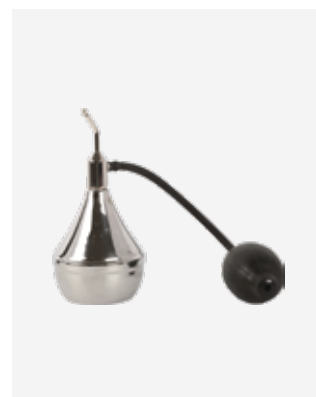

ATOMIZADOR · ATOMISER

REF.06178

EAN: 8423029064914
u.m.vta: 1units - 12box

P.V.P.R **27,93€** 180 ml