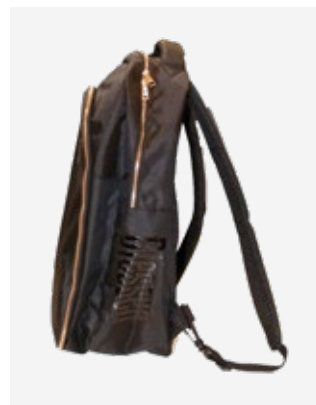

### **TIJERA SUPER ERGO 2.0 · SUPER ERGO 2.0 SCISSORS**

REF.09165

P.V.P.R **56,70€**

EAN: 8423029100391  
u.m.vta: 1units - 50box

[6"]  
Esculpir  
Thinning

NEW-PRODUCT