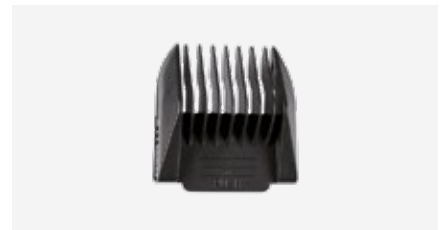

REF.REO3752/09
EAN: 8423029048235
u.m.vta: 1units - 1box ● 9 mm

P.V.P.R **6,00€**