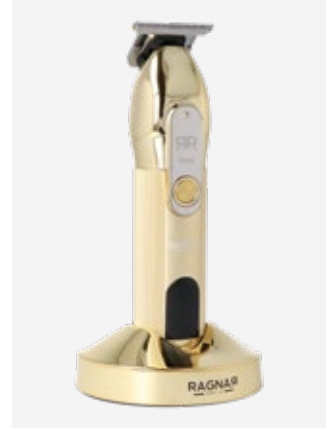

### MÁQUINA DE RETOQUE THOR THOR HAIR TRIMMER

REF.07555/53

P.V.P.R **59,98€**

EAN: 8423029092184  
u.m.vta: 1units - 20box  
10x20 units

DATA SHEET