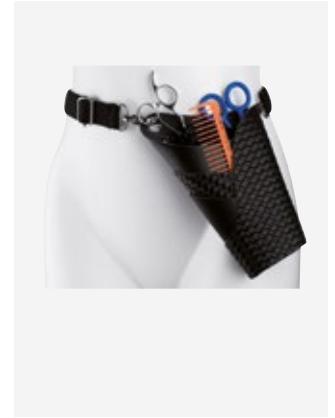

Con 5 bolsillos combinables
With 5 combinable pockets

REF.04310

EAN: 8423029039578
u.m.vta: 1units - 48box

P.V.P.R **29,30€** ● 75 cm

Todos los porta útiles se venden vacíos
All the purses for tools sold empty

REF.03620

EAN: 8423029034528
u.m.vta: 1units - 1box

P.V.P.R **19,31€**