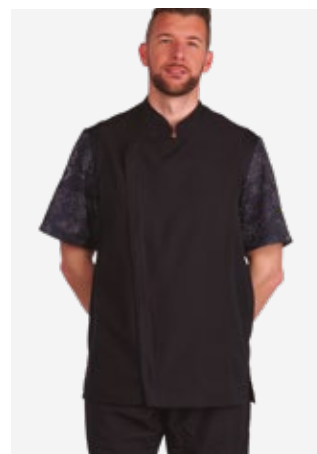

CASACA DE CUELLO MAO GOWN MOD.52205651N BLACK S

REF.07918/50/2 [M]

REF.07918/50/3 [L]

EAN: 8435552769211
u.m.vta: 1units - 10box

EAN: 8435552769228
u.m.vta: 1units - 10box

REF.07918/50/4 [XL]

REF.07918/50/5 [XXL]

EAN: 8435552769235
u.m.vta: 1units - 1box

EAN: 8435552769242
u.m.vta: 1units - 1box