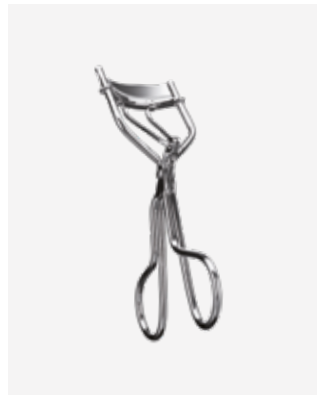

RIZA PESTAÑAS · EYELASH CURLER

REF.01109

EAN: 8423029011185
u.m.vta: 12units - 120box

P.V.P.R **1,24€**