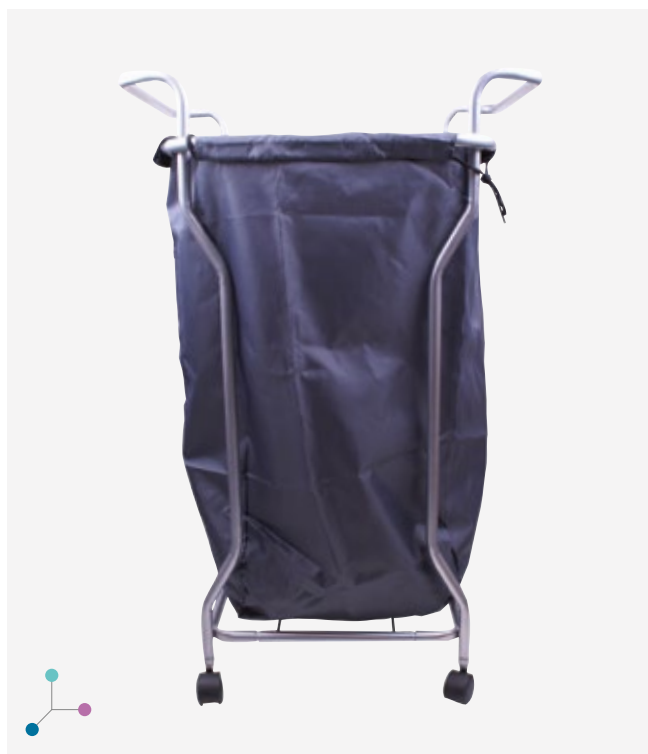

ORGANIZADOR DE TOALLAS TOWELS ORGANISER

REF.04378

P.V.P.R # **30,63€**

EAN: 8423029040314
u.m.vta: 1units - 6box

- 25 cm
- 65 cm
- 30 cm

Material: acero
Material: steel

COLGADOR CON VENTOSA SUCTION PAD HANGER