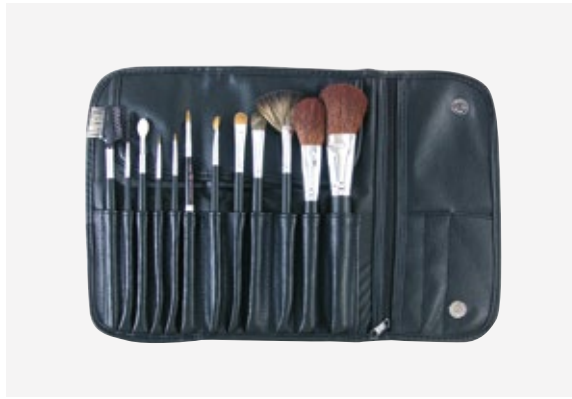

REF.07420

EAN: 8423029079406
u.m.vta: 1units - 12box
10x12 units

P.V.P.R 14,00€

SET DE 12 PINCELES · SET 12 OF BRUSHES

REF.02896

EAN: 8423029027568
u.m.vta: 1units - 12box
9x6 units

P.V.P.R 32,55€

Contiene:
02884, 02885, 02886, 02887, 02888, 02889,
02890, 02891, 02892, 02893, 02894, 02895