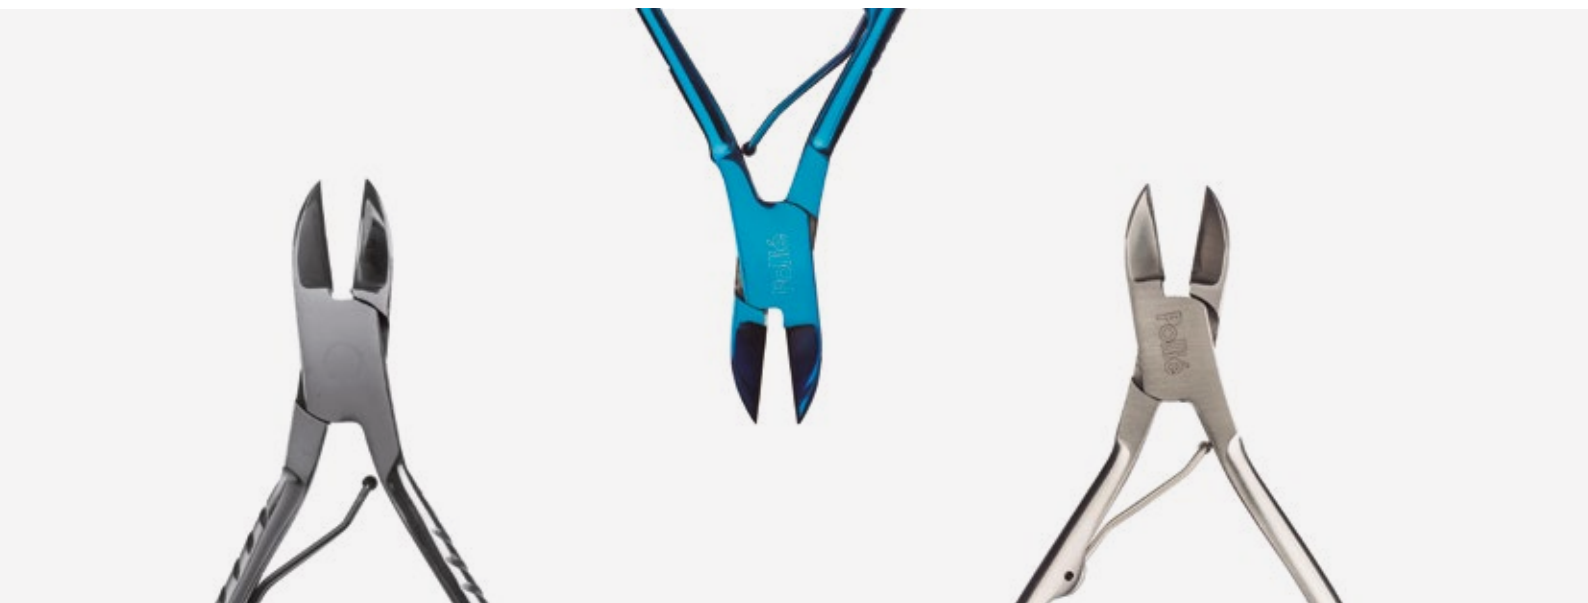

ALICATES CORTA-UÑAS · NAIL CLIPPERS

REF.03688

P.V.P.R **6,69€**

● 11 cm

EAN: 8423029034276
u.m.vta: 1units - 12box

REF.01271

P.V.P.R **3,20€**

Boca 17 mm
17 mm mouth
● 10 cm