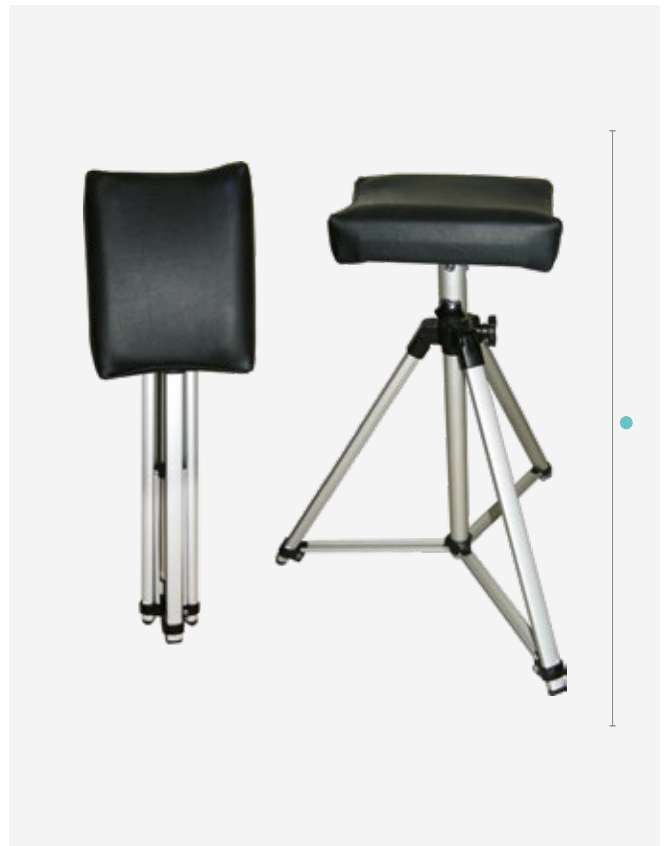

MALETIN TOCADOR PARA MAQUILLAJE MAKE-UP CASE

REF.04937/50

P.V.P.R # 466,58€

EAN: 8423029047290
u.m.vta: 1units - 1box

● 22 cm
● 59 cm
● 46 cm

Con 6 luces para una excelente iluminación y ruedas plegables para mayor practicidad. Se transforma fácilmente en una maleta tipo trolley e incluye 2 cubiletes ideales para organizar pinceles.
With 6 lights for excellent illumination and folding wheels for practicality. Easily transforms into a trolley-style case and includes 2 holders for brushes.