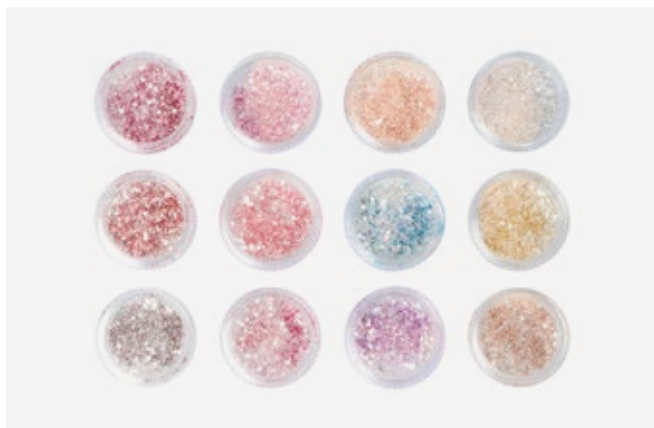

REF.07350

P.V.P.R **4,98€**

Brillo surtido. 1g
x 12 colores
Assorted glitter.
1g x 12 colours

EAN: 8423029078478
u.m.vta: 1units - 12box
10x12 units