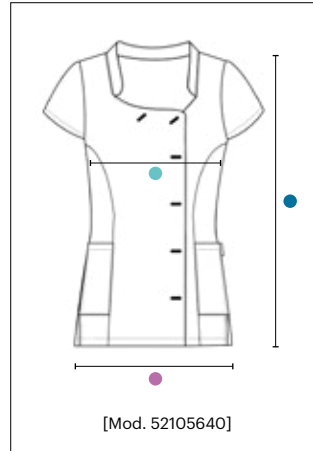

- 73-75 cm
- 106-110 cm
- 108-112 cm

- 75-77 cm
- 114-118 cm
- 116-120 cm

REF.07552/58/4 [XL]

P.V.P.R **52,80€**

EAN: 8435552760553
u.m.vta: 1units - 40box

- 77-79 cm
- 120-124 cm
- 124-128 cm

Casaca lisa de manga corta, cuello mao y canto delante con vivo de satén de color plata, delanteros con costadillos y bolsillos. Abrochado lateral con corchetes metálicos rectangulares, espalda con pinzas y aberturas laterales. Fácil de planchar. Poliéster muy transpirable. 100% poliéster fino.