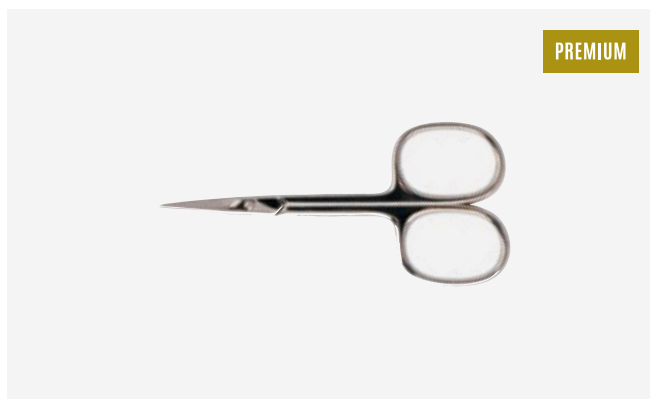

REF.07353

P.V.P.R **5,00€**

Recta
Straight

EAN: 8423029078508
u.m.vta: 1units - 30box

● 3,5"