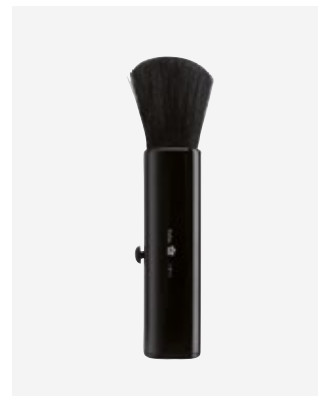

BROCHAS Y PINCELES DE MAQUILLAJE · MAKE-UP BRUSHES

REF.01820

P.V.P.R **0,79€**

EAN: 8423029016999
u.m.vta: 1units - 12box
13x12 units

Cejas y
pestañas
Eyebrows and
eyelashes

REF.01821

P.V.P.R **0,78€**

EAN: 8423029017002
u.m.vta: 1units - 12box
14x12 units

Sombras
Eyeshadow
brush

REF.04511

P.V.P.R **2,35€**

EAN: 8423029040918
u.m.vta: 1units - 1box
10x12 units

Mango
plástico
Plastic handle

REF.04512

P.V.P.R **2,73€**

EAN: 8423029040925
u.m.vta: 1units - 12box
9x12 units

Mango
madera
Wooden
handle

BROCHAS KABUKI · KABUKI BRUSHES

REF.03561

EAN: 8423029033866
u.m.vta: 1units - 12box

P.V.P.R **2,96€**

Ideales para llevar
Perfects for carrying around

REF.01812

EAN: 8423029015015
u.m.vta: 12units - 72box

P.V.P.R **1,08€**

Pelo de cabra
Goat hair

REF.03560

EAN: 8423029033859
u.m.vta: 1units - 120box

P.V.P.R **6,07€**

Pelo natural
Diámetro pelo: 27,5 mm
Natural hair
Hair diameter: 27.5 mm

BROCHAS

Applicators