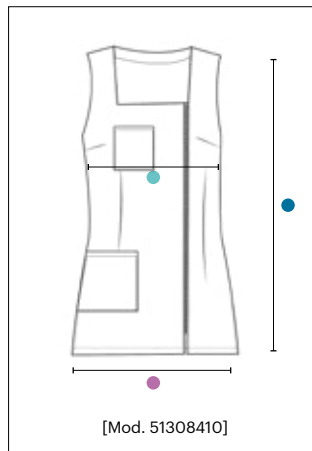

- 73-75 cm
- 106-110 cm
- 108-112 cm

EAN: 8435552720694
u.m.vta: 1units - 40box

- 75-77 cm
- 114-118 cm
- 116-120 cm

P.V.P.R **18,12€**

Chaqueta básica sin mangas. Cierre con cremallera al costado. Composición 100% poliéster. Dos bolsillos, uno en la cintura y otro en el pecho. Recomendada para comercios y centros de estética.