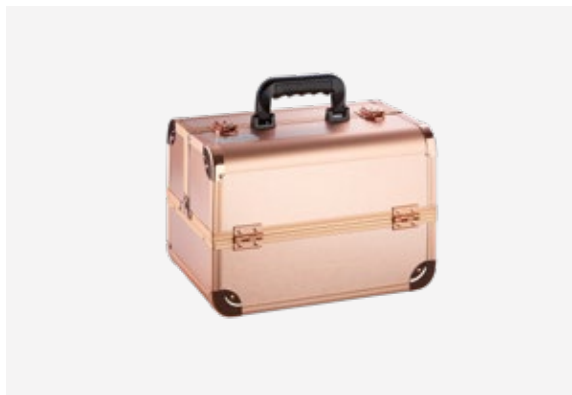

- 22,5 cm
- 23,5 cm
- 34 cm

4 bandejas extraíbles y 12 compartimentos adaptables. Amplio espacio en el interior para los productos más grandes. Incluye dos bombines y dos llaves de recambio.

4 removable trays and 12 adaptable compartments. Large space inside to keep bigger products. It includes two cylinder locks and two replacement keys.