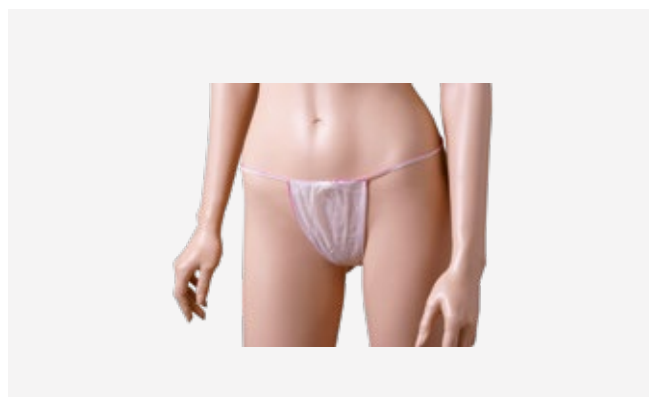

BOLSA DE 100 TANGAS
BAG 100 WOMAN DISPOSABLE STRING

REF.03483

EAN: 8423029033279
u.m.vta: 1units - 12box

P.V.P.R **12,39€**

Elástico para adaptarse a medida
De un solo uso
Tira ancha
Elastic to adapt to any size
Single use
Wide strip