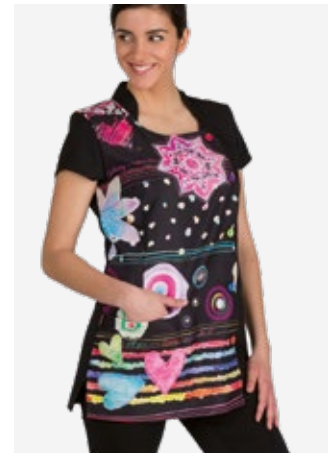

EAN: 8435552706803
u.m.vta: 1units - 40box

- 73-75 cm
- 106-110 cm
- 108-112 cm

REF.06297/50/4 XL

EAN: 1000001621425
u.m.vta: 1units - 40box

- 77-79 cm
- 120-124 cm
- 124-128 cm

P.V.P.R **37,40€**

Casaca manga mini con pinza de pecho y cuello mao. Contiene 1 bolsillo delantero, 1 bolsillo estampado y otro liso. Abrochada con botones de colores, prenda entallada con pinzas y con aberturas laterales.