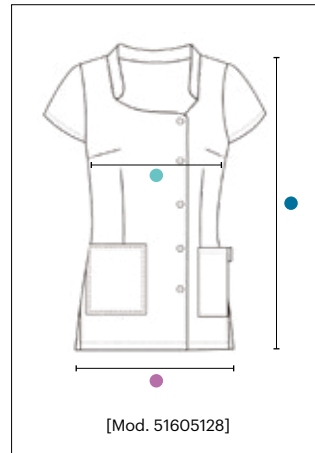

EAN: 8435552706803
u.m.vta: 1units - 40box

- 73-75 cm
- 106-110 cm
- 108-112 cm

REF.06297/50/4 XL

EAN: 1000001621425
u.m.vta: 1units - 40box

- 77-79 cm
- 120-124 cm
- 124-128 cm

P.V.P.R **37,40€**

Casaca manga mini con pinza de pecho y cuello mao. Contiene 1 bolsillo delantero, 1 bolsillo estampado y otro liso. Abrochada con botones de colores, prenda entallada con pinzas y con aberturas laterales.