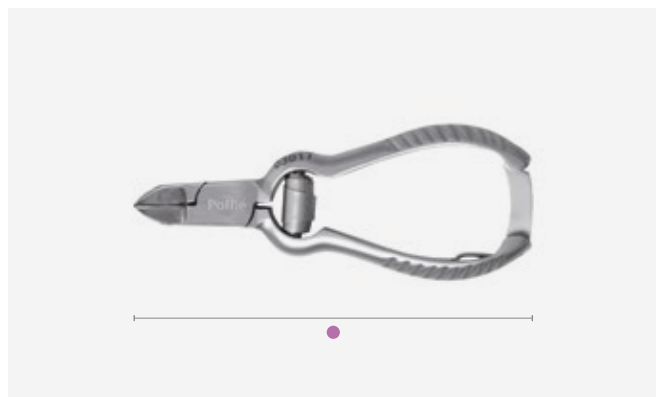

P.V.P.R **11,47€**

Azul titanio
Titanium blue

EAN: 8423029044312
u.m.vta: 1units - 12box

● 11 cm

ALICATES CORTA-UÑAS PARA PEDICURA · PEDICURE NAIL CLIPPERS

REF.03017

P.V.P.R **8,75€**

Mango satinado
Satin handle