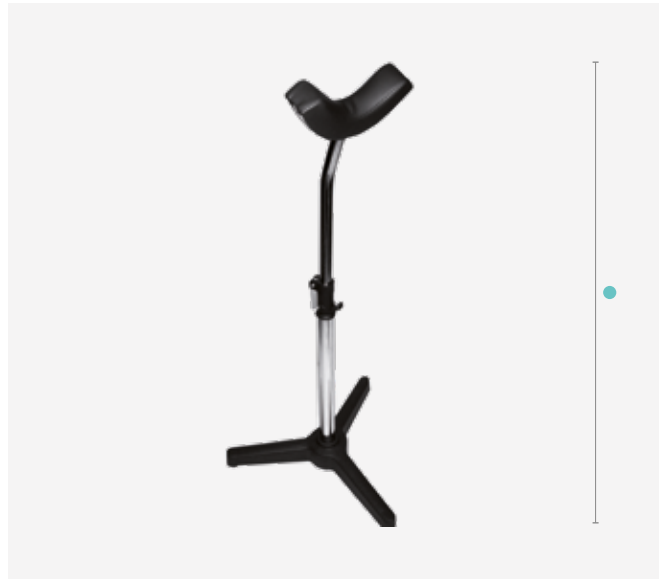

APOYANUCAS REGULABLE ADJUSTABLE NECK SUPPORT

REF.03842

P.V.P.R # **161,83€**

EAN: 8423029098506
u.m.vta: 1units - 1box

● 75-120 cm

Tapizado: 23 x 6 cm
Upholstery: 23 x 6 cm