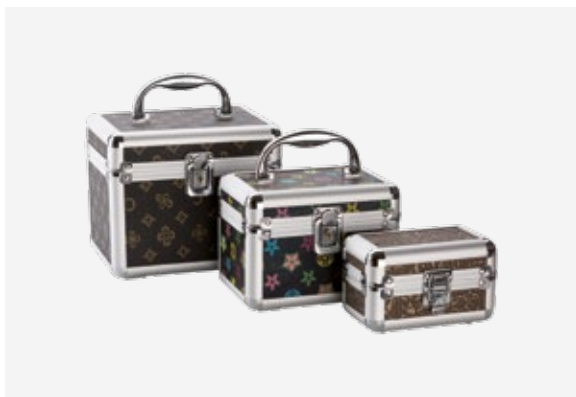

CONJUNTO DE 3 MALETAS DE PVC · SET OF 3 PVC CASES

REF.02594

EAN: 8423029024857
u.m.vta: 1units - 4box

P.V.P.R **50,00€**