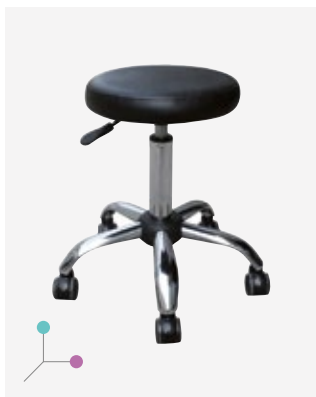

TABURETES STREET · STREET STOOLS

REF.06103/50 ■

EAN: 8423029060770
u.m.vta: 1units - 1box

P.V.P.R # **96,67€** ● 45-59 cm
● 45 cm

REF.06103/58 □

EAN: 8423029060787
u.m.vta: 1units - 1box

P.V.P.R # **96,67€** ● 45-59 cm
● 45 cm