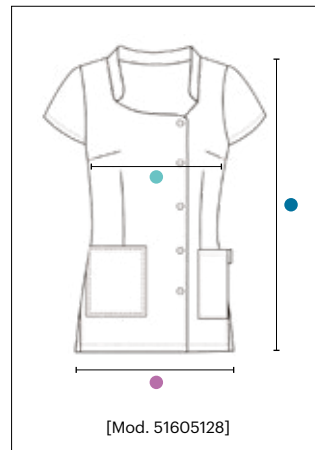

EAN: 1000001621463
u.m.vta: 1units - 40box

- 73-75 cm
- 106-110 cm
- 108-112 cm

REF.06297/58/4 XL

EAN: 1000001621487
u.m.vta: 1units - 40box

- 77-79 cm
- 120-124 cm
- 124-128 cm

P.V.P.R **27,82€**

Casaca manga mini con pinza de pecho y cuello mao. Contiene 1 bolsillo delantero, 1 bolsillo estampado y otro liso. Abrochada con botones de colores, prenda entallada con pinzas y con aberturas laterales.