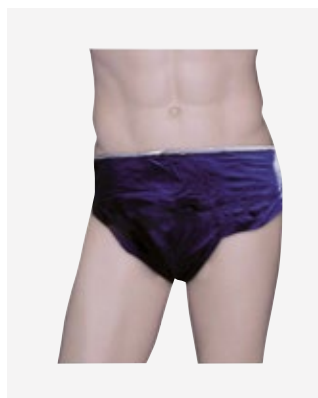

P.V.P.R **19,03€**

De un solo uso
Talla única
Elástico para adaptarse a medida
Color azul opaco
Ideal como complemento para
depilación y tratamiento

Single use
One size
Elastic to adapt to any size
Opaque blue
Ideal as a complement for hair
removal and treatment