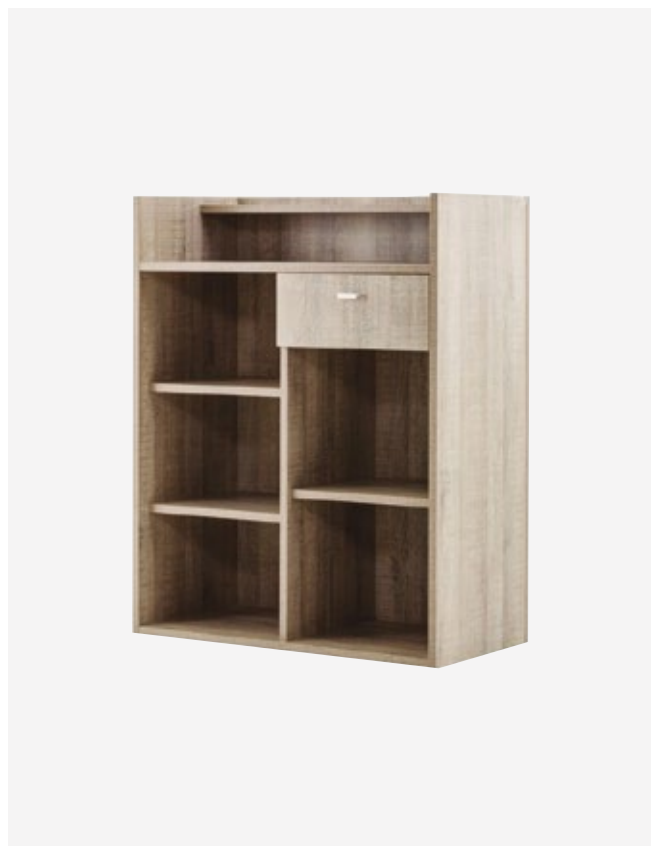

- 50 cm
- 100 cm
- 80 cm

REF.04518/58 □

P.V.P.R # **584,85€**

EAN: 8423029041359
u.m.vta: 1units - 1box

- 50 cm
- 100 cm
- 80 cm

Laminado. Con estantes regulables y un cajón.
Laminated. With adjustable shelves and a drawer.