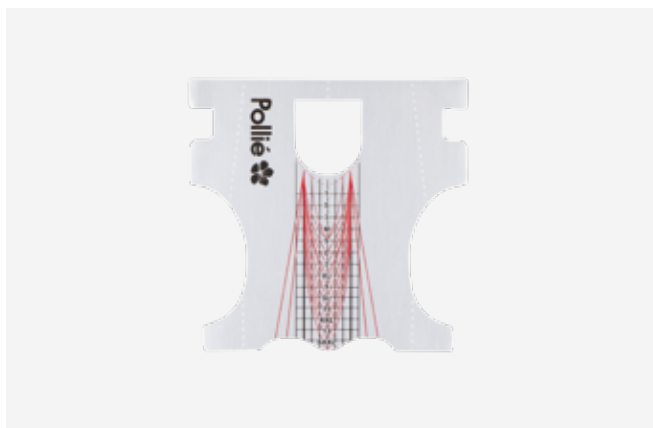

MOLDES PARA UÑAS ARTIFICIALES · MOULDS FOR ARTIFICIAL NAILS

REF.07495

P.V.P.R **7,29€**

Rollo de 200 moldes
Roll of 200 moulds

EAN: 8423029091460
u.m.vta: 1units - 24box
10x24 units

Moldes universales precortados para todo tipo de esculpidos. Con forma redonda.

Medidas: S - XXXL. Para extensiones hasta 4,5 cm.

Pre-cut universal moulds for all types of sculptures. With round shape.

Sizes: S - XXXL. For extensions up to 4.5 cm.