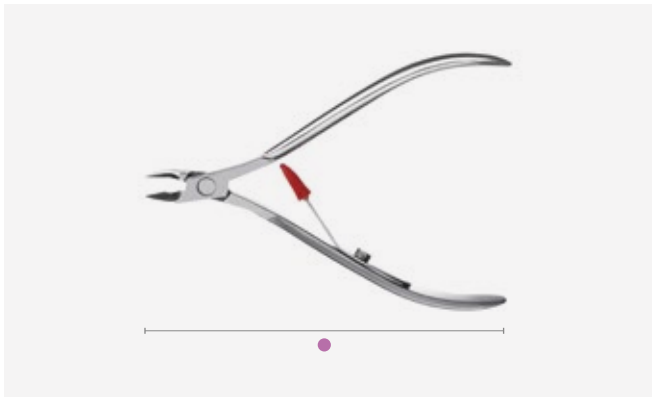

ALICATES CORTA-CUTÍCULAS · CUTICLE CLIPPERS

REF.02264

P.V.P.R **8,51€**

Acero al carbono
Carbon steel

EAN: 8423029021764
u.m.vta: 1units - 18box

● 10 cm

REF.02679

P.V.P.R **11,89€**