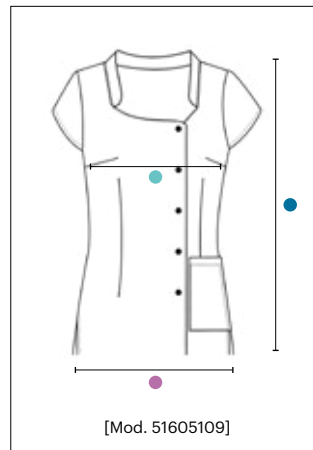

EAN: 1000001619569
u.m.vta: 1units - 40box

- 73-75 cm
- 106-110 cm
- 108-112 cm

- 75-77 cm
- 114-118 cm
- 116-120 cm

REF.06300/50/5 [XXL]

P.V.P.R **29,06€**

EAN: 1000001619576
u.m.vta: 1units - 40box

- 77-79 cm
- 120-124 cm
- 124-128 cm