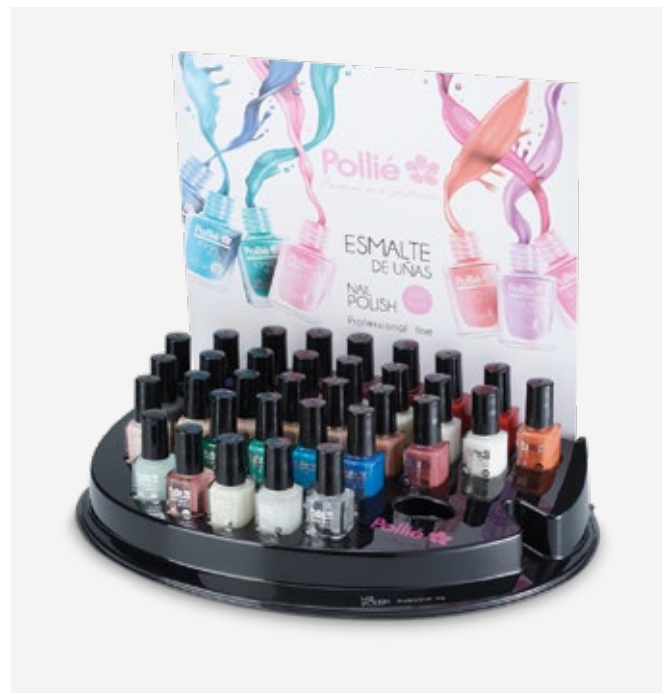

Includes:
1pc. 01200
1pc. 00123
1pc. 03514
1pc. 03495
1pc. 03507
1pc. 03518

EXPOSITOR DE ESMALTES · NAIL POLISH DISPLAY

REF.03609

P.V.P.R **265,05€**

EAN: 8423029033958
u.m.vta: 1units - 1box

99 esmaltes:
3 unidades de 33 colores
1 carta de colores
Expositor
1 póster
99 nail polishes:
3 pcs. of 33 colours
1 colour chart
Display stand
1 poster